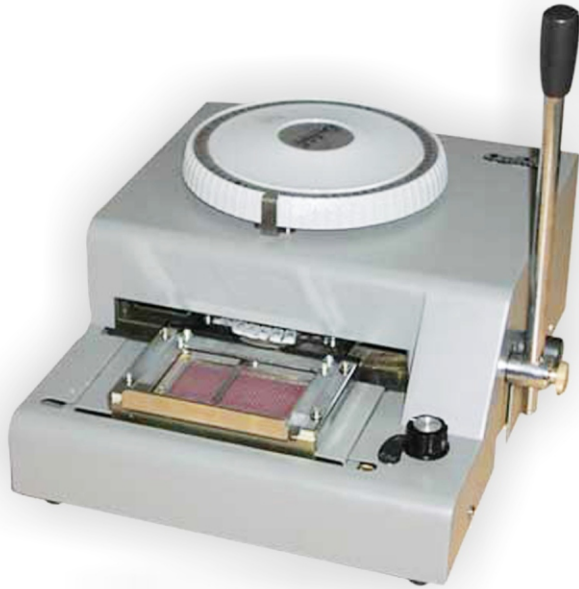

PAKET MESIN EMBOSS & TIPPING

MESIN EMBOSS

MESIN TIPPING

FITUR

Cetak Huruf
Cetak Angka
Cetak Simbol

PILIHAN

Cetak Angka Besar
Cetak Angka Kecil

DIGUNAKAN OLEH

Percetakan
Rumah sakit
Hotel
Asuransi
Restoran
Toko
Klub
Organisasi

IDEAL UNTUK

Kartu Pengenal
Kartu Anggota
Kartu Berobat
Kartu Diskon
Kartu Akses
Kartu Asuransi
Kartu Siswa

SPESIFIKASI

MESIN EMBOSS

Alphabet : A - Z
Angka : 0 - 9 (Angka Besar dan Kecil)
Spasi : 1/7 dan 1/10
Ukuran : 330 x 260 x 125 mm
Berat : 11 Kg

MESIN TIPPING

Ukuran : 160 x 140 mm
Daya : 400 watt
Berat : 11 Kg

ELINDOCARD

Jl. Harapan Mulya VI. No.1A. Kemayoran
Jakarta Pusat 10640

Telp. 021 - 428 707 15

WA & LINE : 0811 164 0026

BBM : D9CB705C

Email : sales@elindocard.com