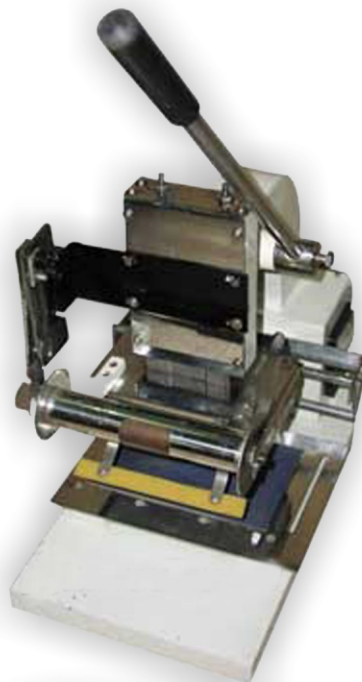

PAKET MESIN EMBOSS & TIPPING

MESIN EMBOSS

MESIN TIPPING

FITUR

Cetak Huruf
Cetak Angka
Cetak Simbol

PILIHAN

Cetak Angka Besar
Cetak Angka Kecil

DIGUNAKAN OLEH

Percetakan
Rumah sakit
Hotel
Asuransi
Restoran
Toko
Klub
Organisasi

IDEAL UNTUK

Kartu Pengenal
Kartu Anggota
Kartu Berobat
Kartu Diskon
Kartu Akses
Kartu Asuransi
Kartu Siswa

SPESIFIKASI

MESIN EMBOSS

Alphabet : A - Z
Angka : 0 - 9 (Angka Besar dan Kecil)
Spasi : 1/7 dan 1/10
Ukuran : 330 x 260 x 125 mm
Berat : 11 Kg

MESIN TIPPING

Ukuran : 160 x 140 mm
Daya : 400 watt
Berat : 11 Kg

ELINDOCARD

Jl. Harapan Mulya VI. No.1A. Kemayoran
Jakarta Pusat 10640

Telp. 021 - 428 707 15

WA & LINE : 0811 164 0026

BBM : D9CB705C

Email : sales@elindocard.com